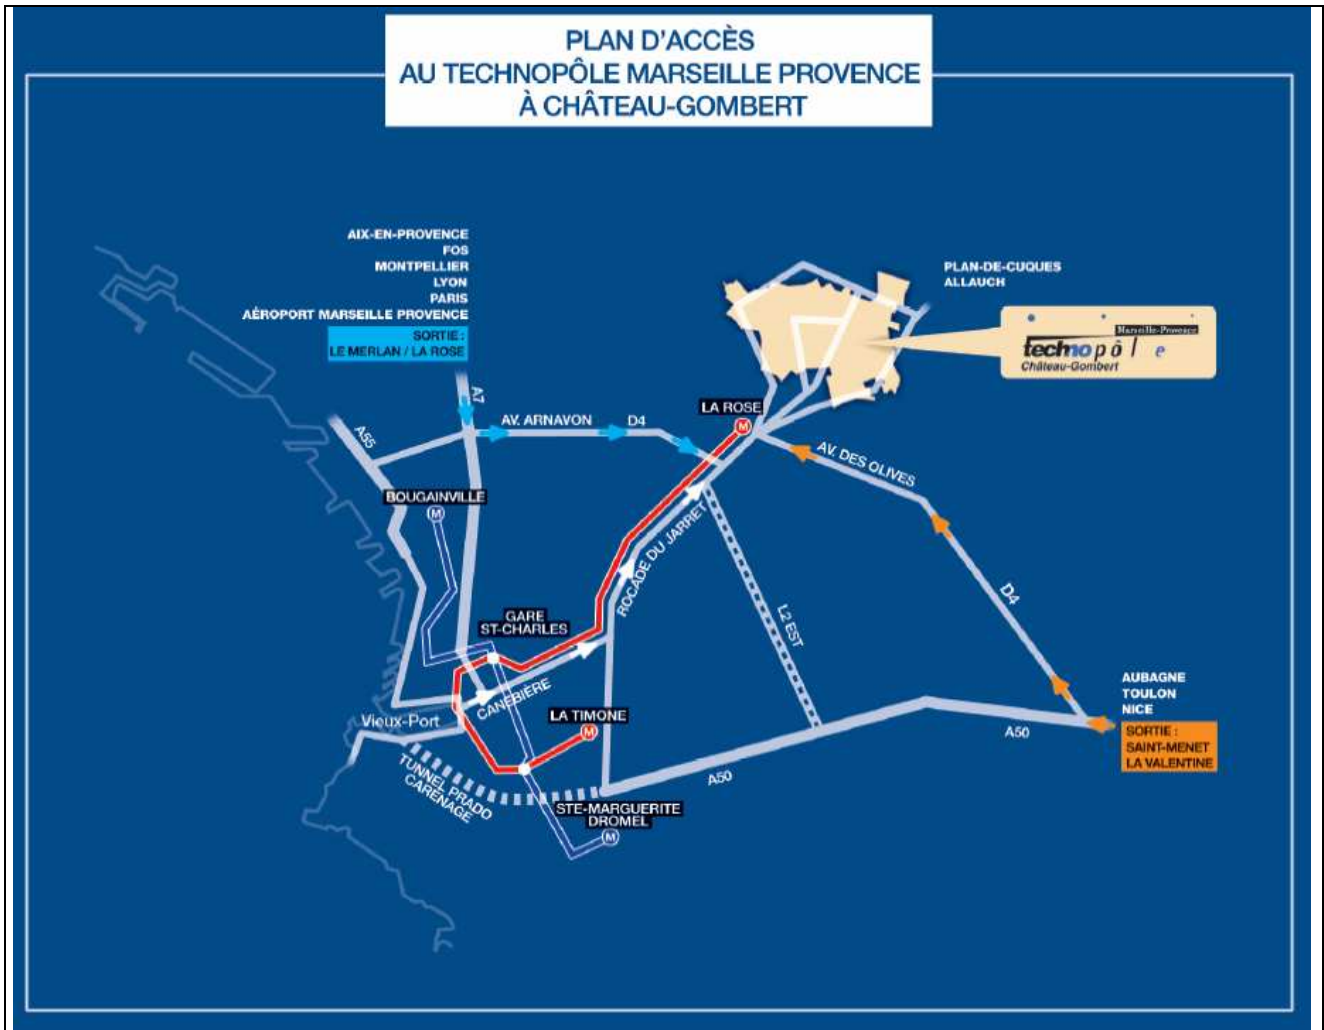

Plan d'accès au Technopôle Marseille Provence à Château-Gombert

Technopôle Marseille Provence
Maison du Développement Industriel - MDI
Rue Frédéric Joliot Curie
13452 Marseille Cedex 13

ACCES EN VOITURE

Depuis Autoroute NORD : Suivre LA ROSE, au premier feu tourner à gauche. Suivre la rocade, direction TECHNOPOLE. Au deuxième carrefour direction FACULTE ST JEROME et suivre TECHNOPOLE.

Depuis Autoroute LITTORAL : Sortie M.I.N. Arnavaux puis suivre direction TECHNOPOLE.

Depuis Autoroute EST : Sortie LA PENNE-SUR-HUVEAUNE, prendre à gauche direction Marignane, Aix, Fos. Suivre direction LA ROSE jusqu'au fléchage du TECHNOPOLE situé après la station de Métro LA ROSE.

ACCES EN TRANSPORT EN COMMUN

METRO LIGNE 1

Jusqu'au terminus LA ROSE - TECHNOPOLE.
Ensuite prendre la navette n° 1 (arrêt IMT)

Plan du Technopôle de Château-Gombert